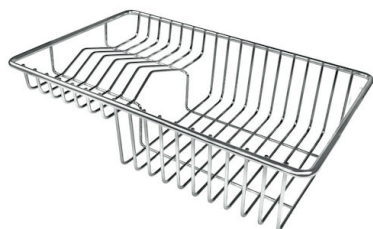

## OPTIONALES ZUBEHÖR

**Gitter Black**  
8100 600

**Schneidebrett aus Nussbaumholz**  
8642 000

**Schneidebrett Twin aus HPDE**  
8644 101

**Tellerkorb aus Edelstahl**  
8100 303

\* nur in Kombination mit dem Zubehör  
8644 101